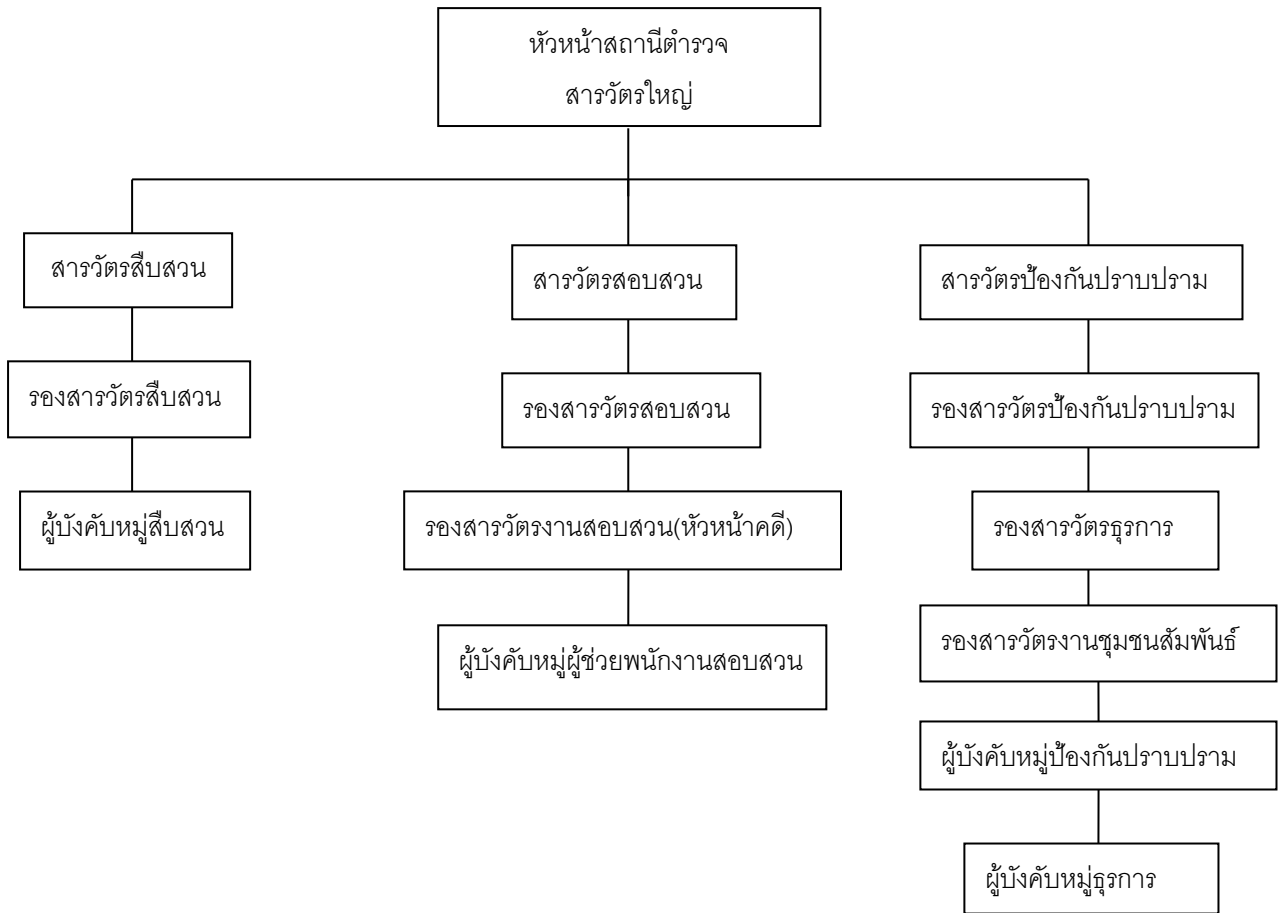

โครงสร้างการแบ่งส่วนราชการสถานีตำรวจภูธรเชียงใหม่
เป็นสถานีตำรวจที่มี สารวัตรใหญ่ เป็นหัวหน้าสถานีตำรวจ

ผู้บังคับบัญชาสถานีตำรวจภูธรเชียงใหม่

พ.ต.ท.ชณะฐากรณ์ นุญไทย
สวญ.สก.เชียงใหม่
โทร.098-2428969

พ.ต.ต.องอาจ ศรีนวลอ่อน
สว.สส.สก.เชียงใหม่
โทร. 087-9673261